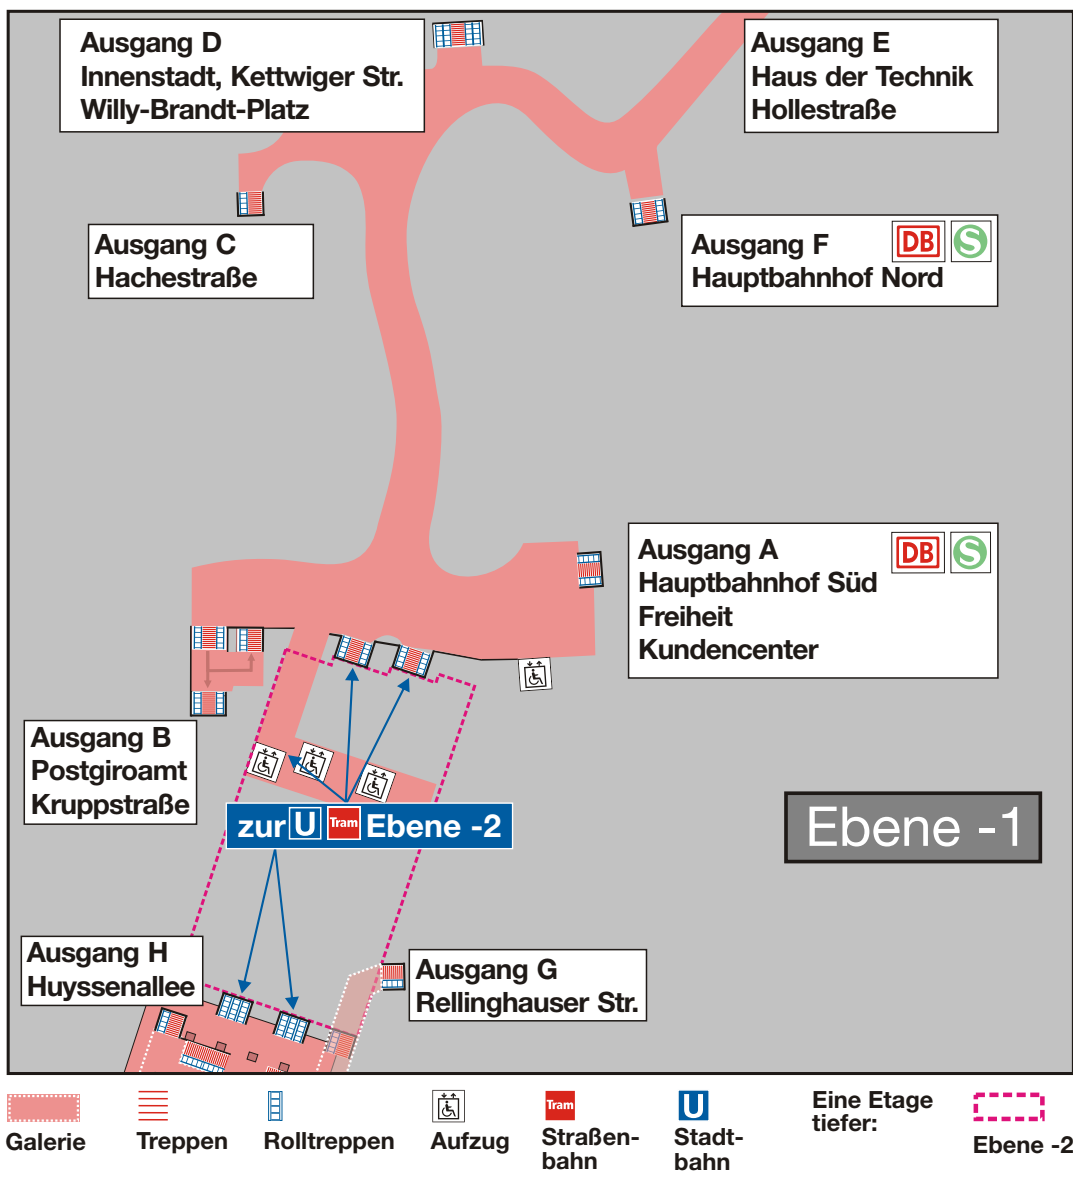

Ebene 0

NachtNetz

NE8	Bredeneu - Essen Werden - Velbert	7
NE9	Holsterhausen - Margarethenhöhe - Haarzopf	6
NE10	Frohnhausen - Haarzopf	8
NE11	Altendorf - Essen Frintrop - Oberhausen	4
NE12	Bergeborbeck - Dellwig - Borbeck	2
NE13	Rüttenscheid - Kettwig	8
NE16	Bergeborbeck - Dellwig - Bottrop	6

Ebene -2

Gleis

11	Rüttenscheid - Messe	2
11	Altenessen - Essen Karnap - GE-Buerer Str.	3
17	Holsterhausen - Margarethenhöhe	2
17	Berliner Platz	3
18	Karlsplatz	3
18	MH-Rhein-Ruhr-Zentrum - Mülheim Hbf	2

101	Bergeborbeck - Borbeck	1
101	Bredeneu	4
105	Altendorf - Frintrop	1
105	Bergerhausen - Rellinghausen	4
106	Altenessen	1
106	Rüttenscheid - Helenenstr. - Bergeborbeck	4
107	Essen Katernberg - Zollverein - GE-Hbf	1
107	Bredeneu	4

NachtNetz

NE1	Essen Karnap - Gelsenkirchen	1
NE2	Katernberg	1
NE3	Schonnebeck - Kray - Leithe	2
NE4	Frillendorf - Steele - Übrerruhr - Burgaltendorf	3
NE5	Hutrop - Steele - Hörstertfeld	3
NE6	Bellinghausen - Übrerruhr - Kupferdreh	7
NE7	Stadtwald - Heisingen	4